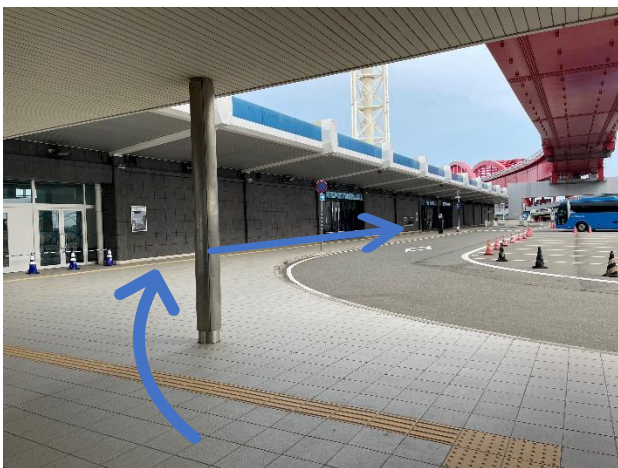

● ポートターミナル駅からの写真付きルートマップ

・改札を出て、左側の通路を進み、右手側の横断歩道を渡ります。

・北公園方面の歩道橋を渡ります。

・しばらく歩道橋を道なりに進みます。

・北公園方面に歩道橋を降ります。

・歩道橋を降りて右側にみなと異人館があります。